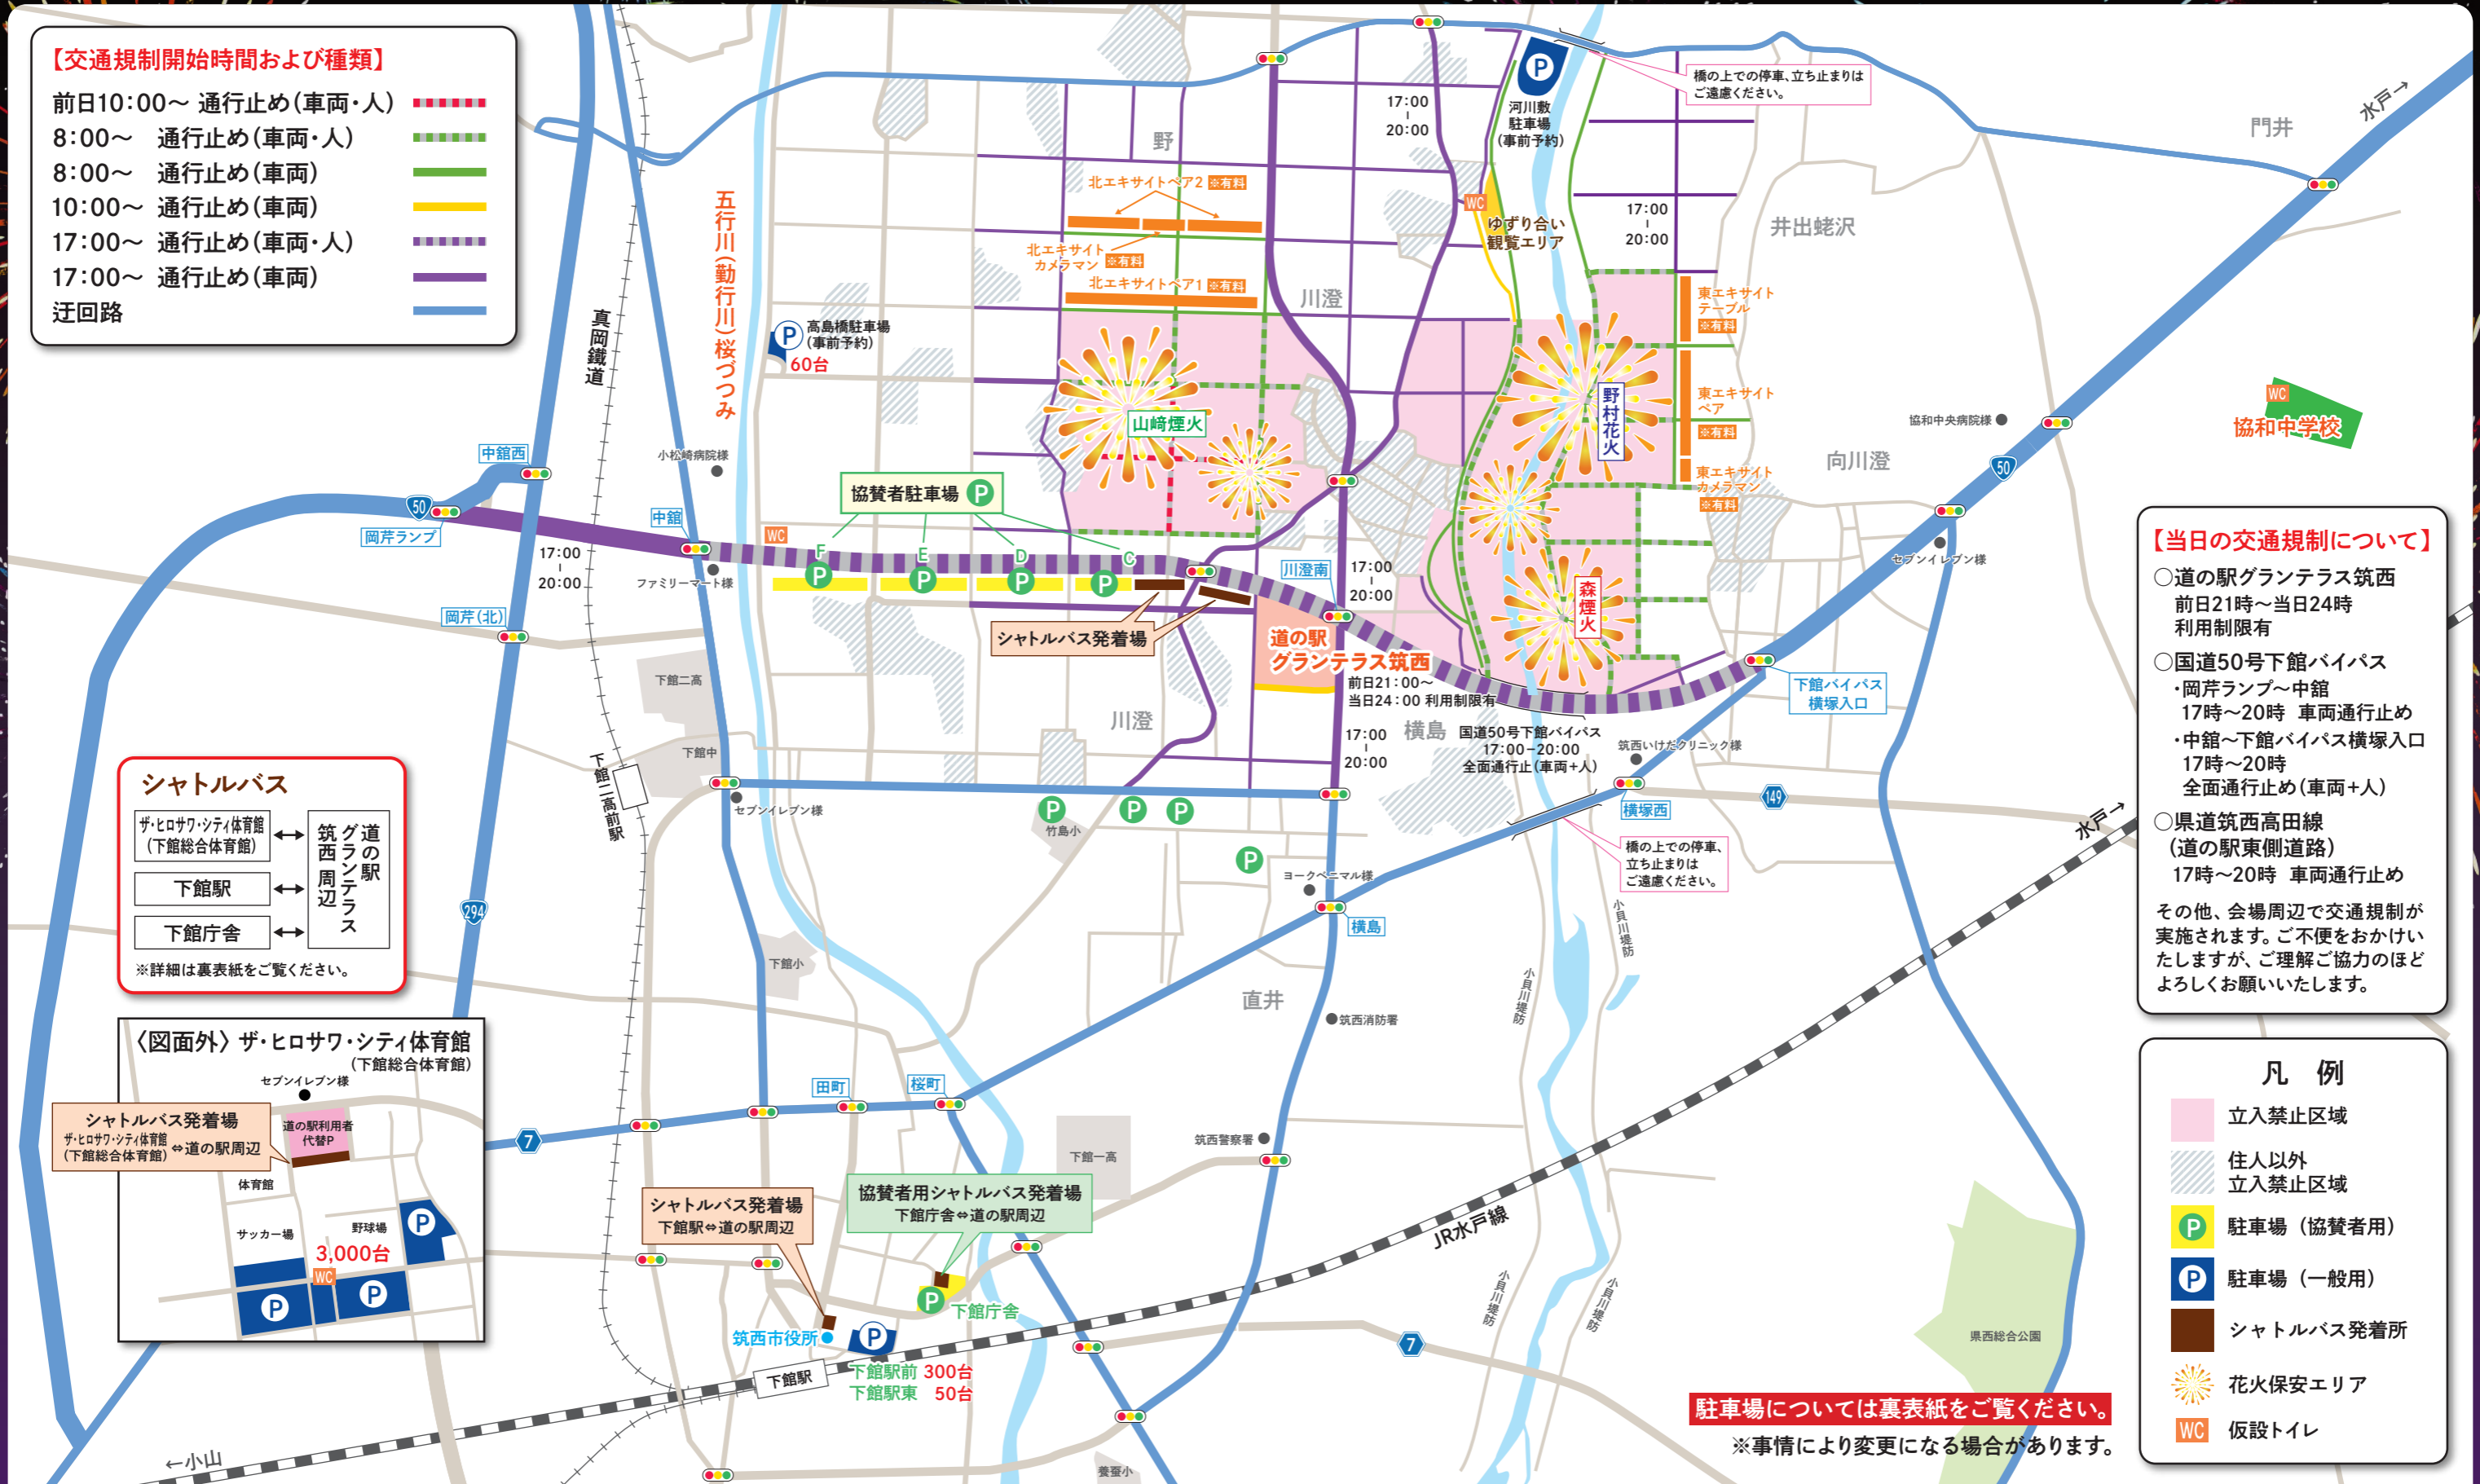

交通規制図

【交通規制開始時間および種類】

- 前日10:00～ 通行止め(車両・人) ■■■■
- 8:00～ 通行止め(車両・人) ■■■■
- 8:00～ 通行止め(車両) ■■■■
- 10:00～ 通行止め(車両) ■■■■
- 17:00～ 通行止め(車両・人) ■■■■
- 17:00～ 通行止め(車両) ■■■■
- 迂回路 ———

【当日の交通規制について】

- ○道の駅グランテラス筑西
  前日21時～当日24時
  利用制限有
- ○国道50号下館バイパス
  ・岡芹ランプ～中館
  17時～20時 車両通行止め
  ・中館～下館バイパス横塚入口
  17時～20時
  全面通行止め(車両+人)
- ○県道筑西高田線
  (道の駅東側道路)
  17時～20時 車両通行止め

その他、会場周辺で交通規制が実施されます。ご不便をおかけいたしますが、ご理解ご協力のほどよろしくお願いいたします。

凡例

- 立入禁止区域
- 住人以外立入禁止区域
- P 駐車場(協賛者用)
- P 駐車場(一般用)
- シャトルバス発着所
- ✨ 花火保安エリア
- WC 仮設トイレ

駐車場については裏表紙をご覧ください。

※事情により変更になる場合があります。

シャトルバス

ザ・ヒロサワ・シティ体育館 (下館総合体育館)	道の駅 周辺
下館駅	周辺
下館庁舎	周辺

※詳細は裏表紙をご覧ください。

〈図面外〉ザ・ヒロサワ・シティ体育館 (下館総合体育館)

シャトルバス発着場
ザ・ヒロサワ・シティ体育館
(下館総合体育館) ⇄ 道の駅周辺

道の駅利用者
代替P

3,000台

シャトルバス発着場

下館駅⇄道の駅周辺

協賛者用シャトルバス発着場

下館庁舎⇄道の駅周辺

会場へは公共交通機関、シャトルバスをご利用ください。