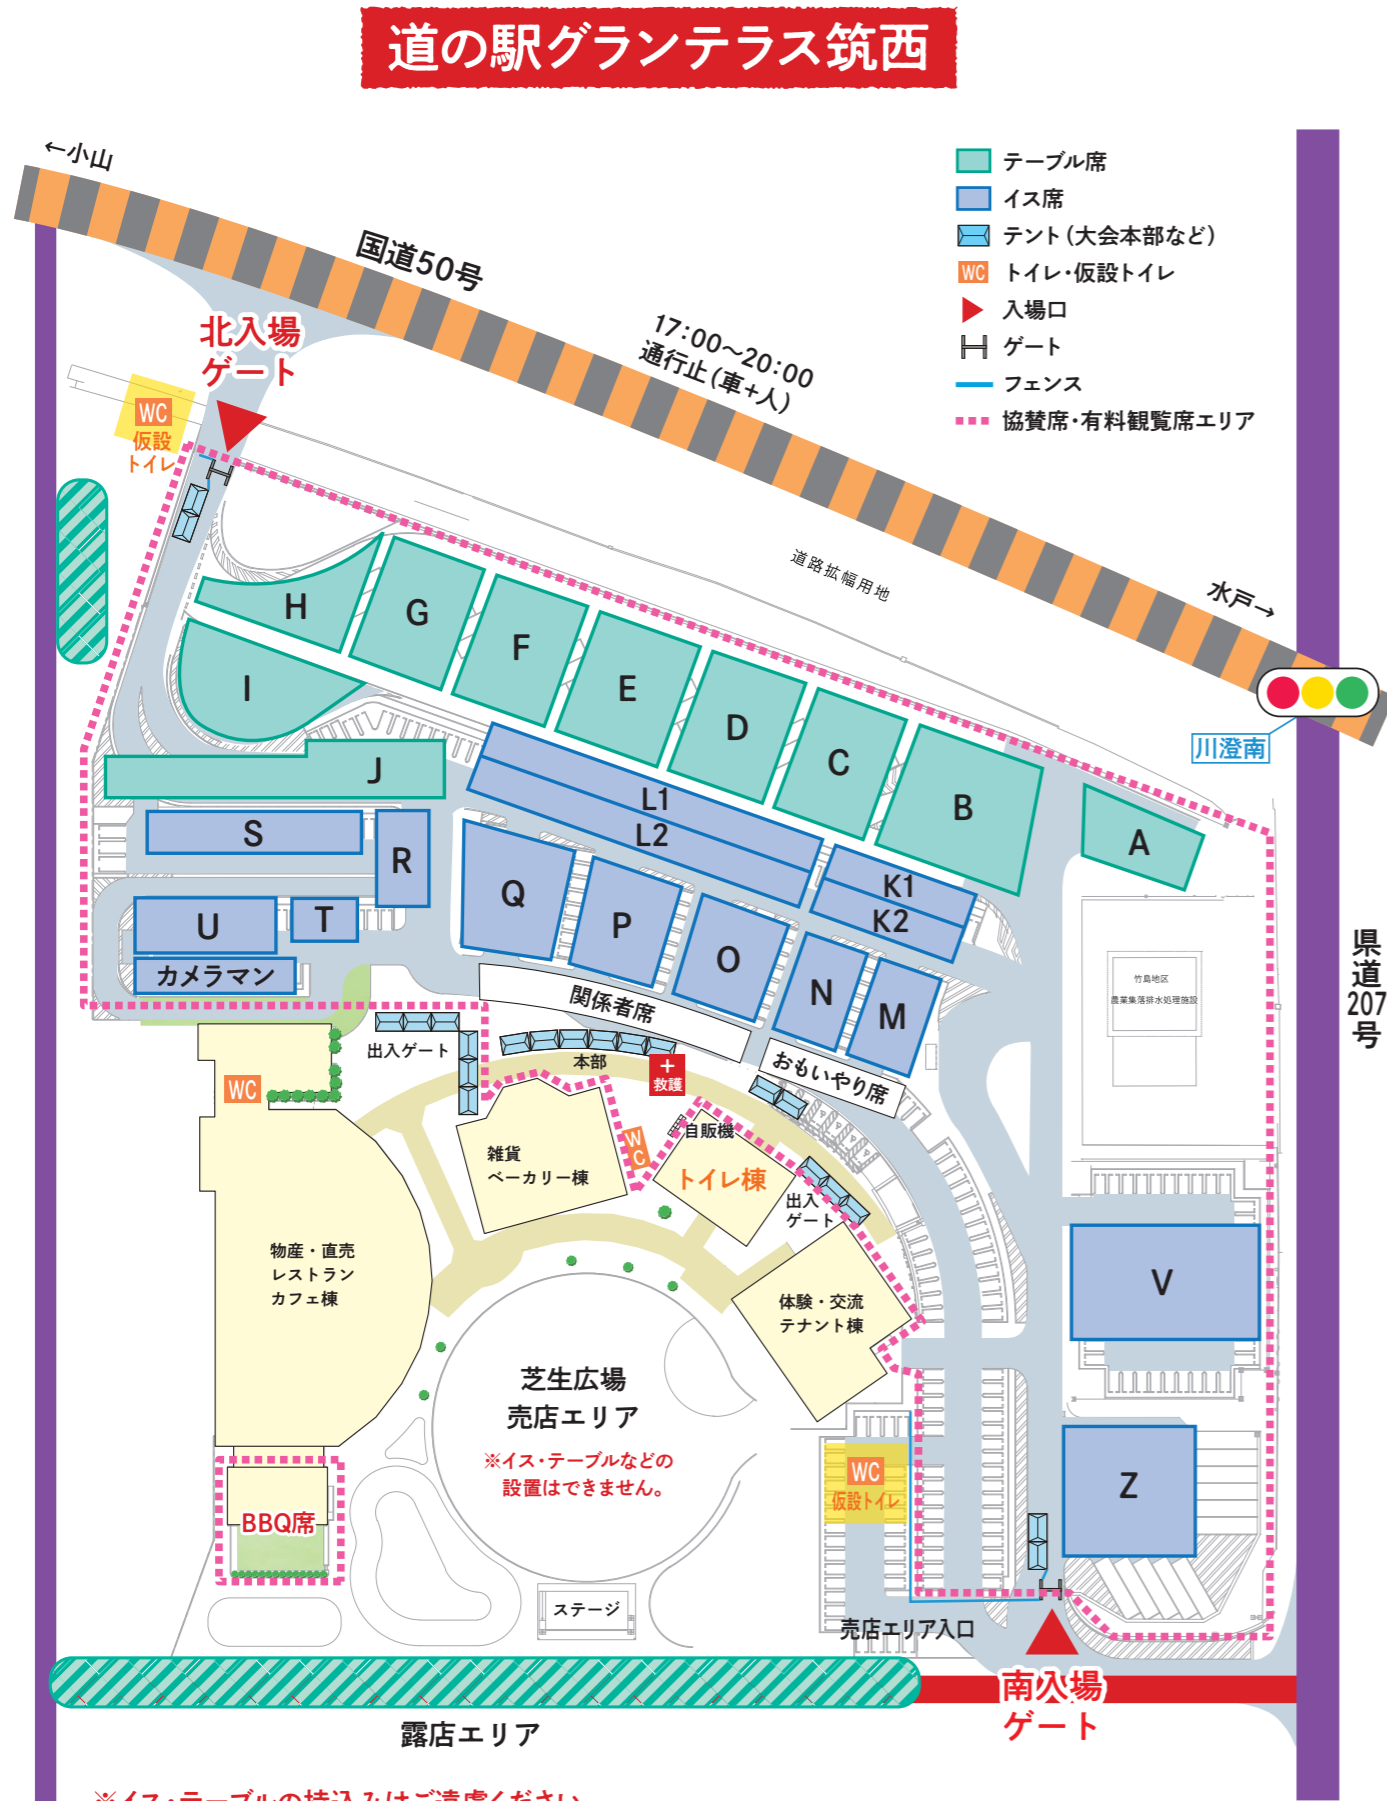

会場配置図

会場の利用制限について

道の駅グランテラス筑西について

花火大会当日は、会場の「道の駅グランテラス筑西」の観覧席エリアへは、**チケット等入場券のない方は入れません。**予めご了承ください。

また、会場設営等のため、**10月18日(金)21:00から10月19日(土)24:00まで**道の駅グランテラス筑西の利用制限がございますのでご注意ください。

大会会場周辺での**小型無人飛行機(ドローン等)の飛行は禁止**します。