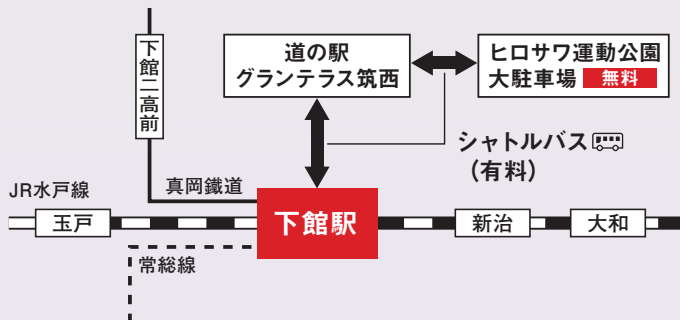

【協力】 NTT東日本株式会社茨城支店 / 株式会社ミライト・ワン / 有限会社サムソンス

(敬称略)

駐車場について

混雑回避のため、道の駅グランテラス筑西と打揚場所周辺は交通規制がかかります。(P4~5)
電車、シャトルバス等の公共交通機関のご利用をお願いします。

協賛者の方 チケット等に同封された指定の駐車場をご利用ください。

一般チケットの方 事前予約不要

無料：ザ・ヒロサワ・シティ体育館(下館総合体育館) 3,000台

有料：下館駅北口立体駐車場 (2時間まで無料、以後30分ごと50円、24時間まで上限1,050円)

要事前予約 『軒先パーキング』特設ページをご確認ください。

軒先パーキング
特設ページ

シャトルバスご案内

※乗客が集まり次第、随時発車します。

一般観覧客用 ※有料(往復500円)

- ①ザ・ヒロサワ・シティ体育館(下館総合体育館) ⇄ 道の駅周辺
打揚当日 行き 14:00~17:00
帰り 20:00~21:30
- ②下館駅北口 駅前通り(スピカ西側) ⇄ 道の駅周辺
打揚当日 行き 14:00~17:00
帰り 20:00~21:30